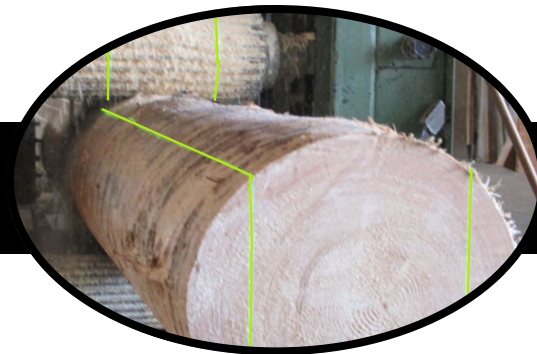

VISIBILITE OPTIMALE

ZRG-F

Le ZRG-F est le seul en 220 volts à être imbattable lorsqu'il vient à projeter de longues lignes vertes brillantes.
Ce laser assure une visibilité optimale.

Alimenté par une prise 220V standard et possède une refroidissement passif (effet Pelletier)

H0-40

SUPPORT ROTATIF Ø 40MM

H6-40

SUPPORT DE PRECISION Ø 40MM

AK40

BAGUE DE LIMITATION DE PROJECTION

SELECTRA

Une équipe pour vous accompagner