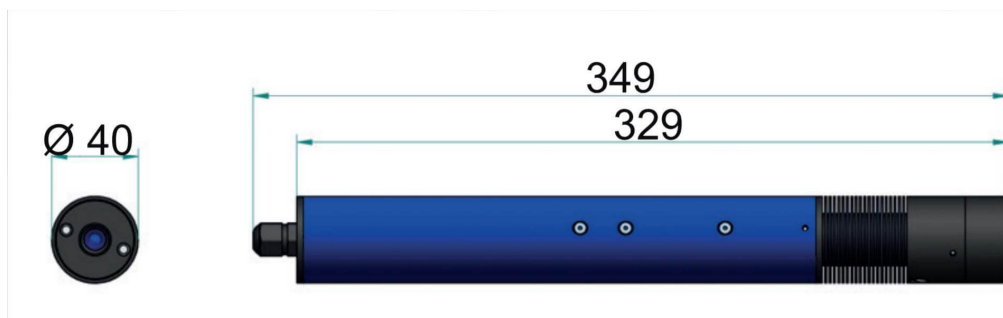

DIMENSIONS LASER